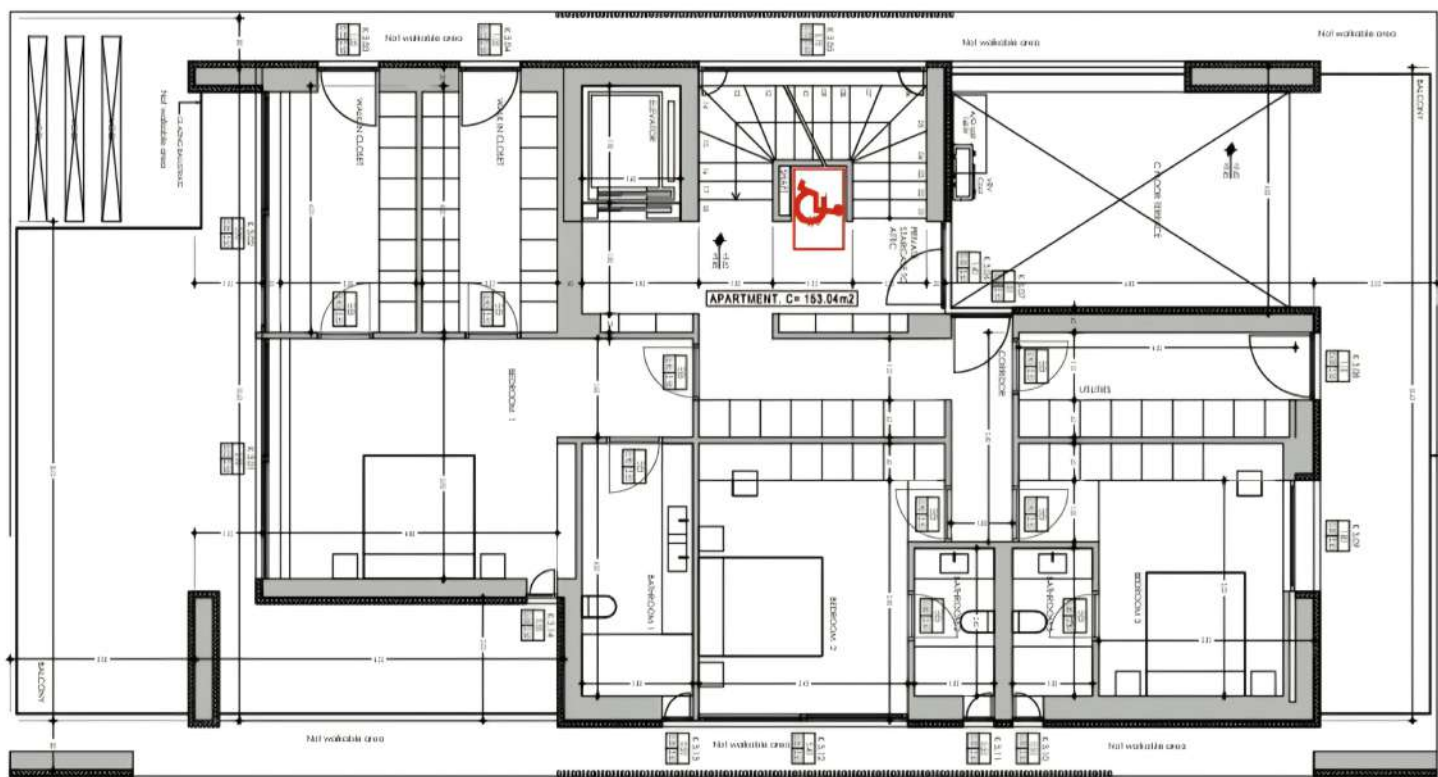

STANCIJA 101

APARTMENT C = 163,04m²

KLASIFIKACIJA